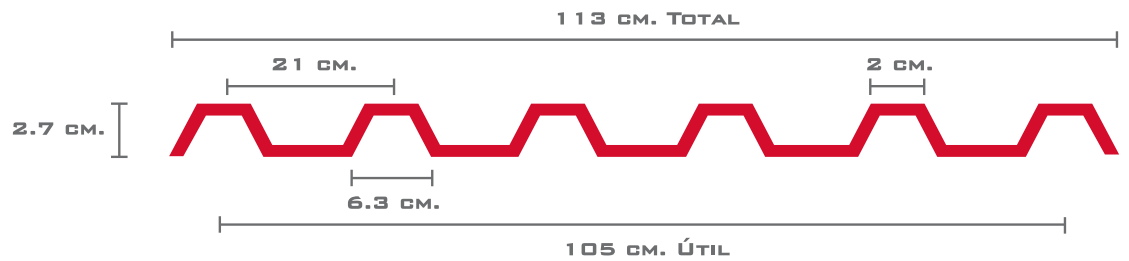

# PANA★ROOF

---

**CUBIERTAS  
TRASLÚCIDAS  
DE UPVC**

PERFILES

ESPAÑOLA  
TRASLÚCIDA

ONDULADAS  
TRASLÚCIDA

TRAPEZOIDAL  
OB TRASLÚCIDA

TRAPEZOIDAL  
OA TRASLÚCIDA

## MEDIDAS Y PRECIOS

---

ESPAÑOLA  
TRASLÚCIDA

**18.68' X 41"**

**\$87.96 + ITBMS**

---

ONDULADAS  
TRASLÚCIDA

**19' X 44"**

**\$97.96 + ITBMS**

---

TRAPEZOIDAL  
OB TRASLÚCIDA

**19' X 44"**

**\$97.96 + ITBMS**

---

TRAPEZOIDAL  
OA TRASLÚCIDA

**19' X 40"**