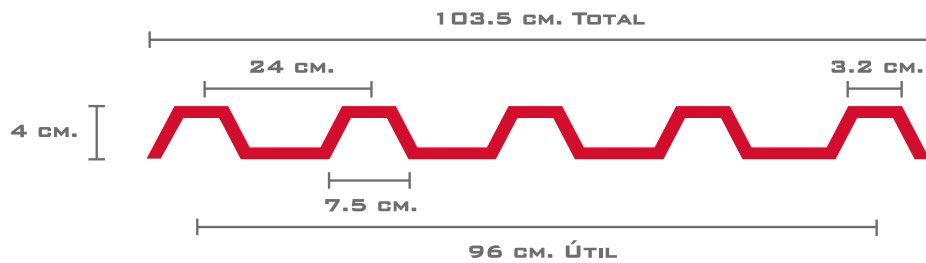

# PANA★ROOF

---

**CUBIERTAS  
TRASLÚCIDAS  
DE UPVC**

PERFILES

ESPAÑOLA  
TRASLÚCIDA

ONDULADAS  
TRASLÚCIDA

TRAPEZOIDAL  
OB TRASLÚCIDA

TRAPEZOIDAL  
OA TRASLÚCIDA

## MEDIDAS Y PRECIOS

---

ESPAÑOLA  
TRASLÚCIDA

**18.68' X 41"**

**\$87.96 + ITBMS**

---

ONDULADAS  
TRASLÚCIDA

**19' X 44"**

**\$97.96 + ITBMS**

---

TRAPEZOIDAL  
OB TRASLÚCIDA

**19' X 44"**

**\$97.96 + ITBMS**

---

TRAPEZOIDAL  
OA TRASLÚCIDA

**19' X 40"**