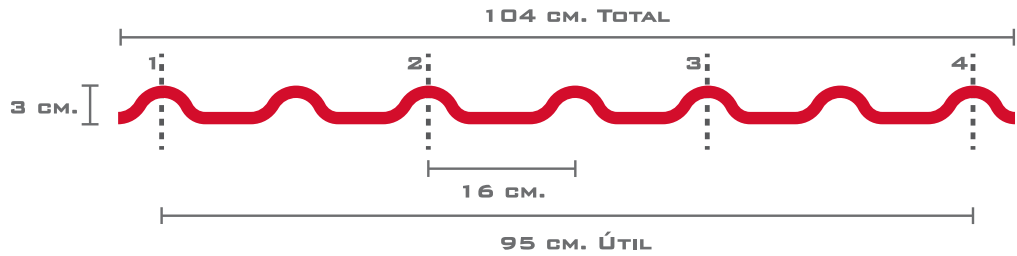

# PANA★ROOF

---

**CUBIERTAS  
TRASLÚCIDAS  
DE UPVC**

PERFILES

ESPAÑOLA  
TRASLÚCIDA

ONDULADAS  
TRASLÚCIDA

TRAPEZOIDAL  
OB TRASLÚCIDA

TRAPEZOIDAL  
OA TRASLÚCIDA

## MEDIDAS Y PRECIOS

---

ESPAÑOLA  
TRASLÚCIDA

**18.68' X 41"**

**\$87.96 + ITBMS**

---

ONDULADAS  
TRASLÚCIDA

**19' X 44"**

**\$97.96 + ITBMS**

---

TRAPEZOIDAL  
OB TRASLÚCIDA

**19' X 44"**

**\$97.96 + ITBMS**

---

TRAPEZOIDAL  
OA TRASLÚCIDA

**19' X 40"**