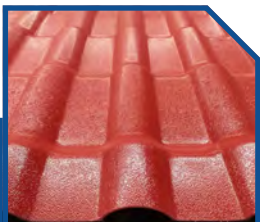

RESIDENCIA PRIVADA

PROVINCIA DE BOCAS DEL TORO

▼
**GUBIERTA ESPAÑOLA
TERRACOTA.**