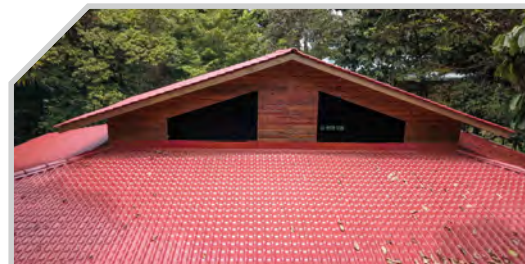

RESIDENCIA PRIVADA

PROVINCIA DE BOCAS DEL TORO

▼
**GUBIERTA ESPAÑOLA
TERRACOTA.**