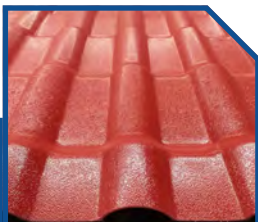

RESIDENCIA PRIVADA

PROVINCIA DE COLÓN

▼
**GUBIERTA ESPAÑOLA
TERRACOTA.**