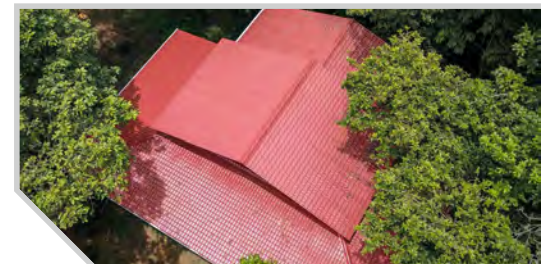

RESIDENCIA PRIVADA

PROVINCIA DE BOCAS DEL TORO

▼
**GUBIERTA ESPAÑOLA
TERRACOTA.**