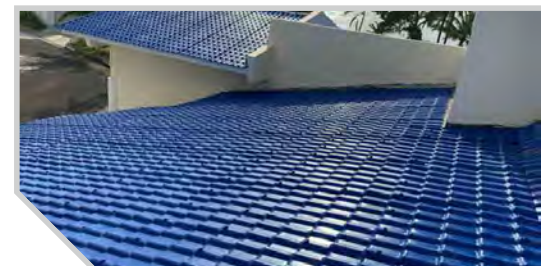

PANA★ROOF

PORTAFOLIO DE PROYECTOS

UNA NUEVA GENERACIÓN DE CUBIERTAS PARA TECHOS

PANA ROOF® FORMA PARTE DE UNA NUEVA GENERACIÓN DE CUBIERTAS PARA TECHOS, QUE INTEGRA LAS MÁS NOVEDOSAS TECNOLOGÍAS EN INGENIERÍA DE MATERIALES. **SU PRINCIPAL CONSTITUYENTE, EL PVC JUNTO A LA RESINA SINTÉTICA ASA** (ACRÍLICO-NITRILO, ESTIRENO Y ACRILATO), LE CONFIEREN SOBRESALIENTE RESISTENCIA Y EXCEPCIONAL DURABILIDAD ANTE LAS INCLEMENTES CONDICIONES ASOCIADAS AL INTEMPERISMO, CONSTITUYÉNDOSE ASÍ, EN LA MEJOR OPCIÓN PARA EL CERRAMIENTO DE EDIFICACIONES.

SOSTENIBILIDAD

RESIDENCIA PRIVADA

 PROVINCIA DE BOCAS DEL TORO

▼
**GUBIERTA ESPAÑOLA
TERRACOTA.**

RESIDENCIA PRIVADA

 PROVINCIA DE COLÓN

▼
**CUBIERTA ESPAÑOLA
AZUL.**

HOTEL BAMBUDA

 PROVINCIA DE BOGAS DEL TORO

 PANA
ROOF

 CUBIERTA ESPAÑOLA
GRIS CLARO.

RESIDENCIA PRIVADA

 PROVINCIA DE COLÓN

▼
**GUBIERTA ESPAÑOLA
TERRACOTA.**

RESIDENCIA PRIVADA

 PROVINCIA DE BOCAS DEL TORO