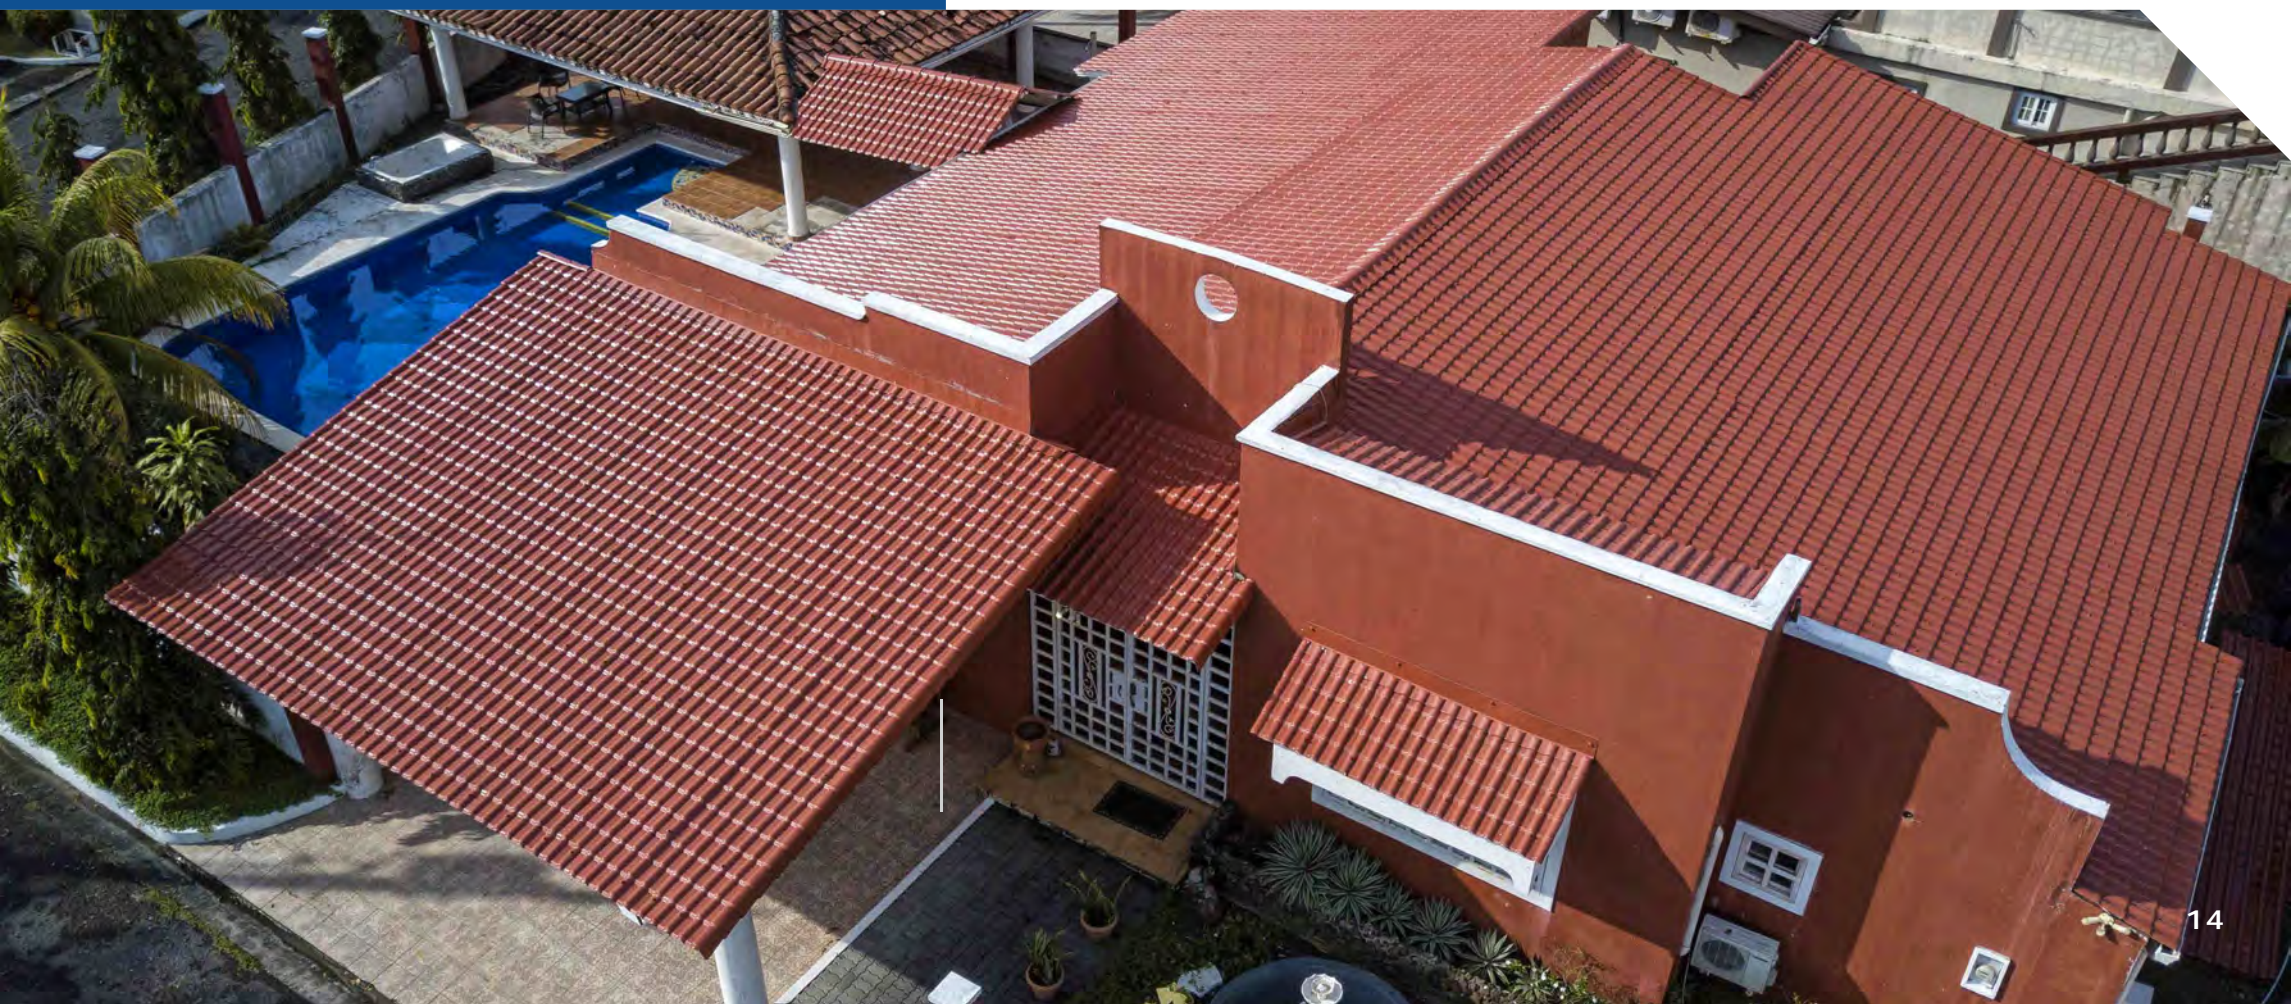

RESIDENCIA PRIVADA

PROVINCIA DE COLÓN

▼
**GUBIERTA ESPAÑOLA
TERRACOTA.**