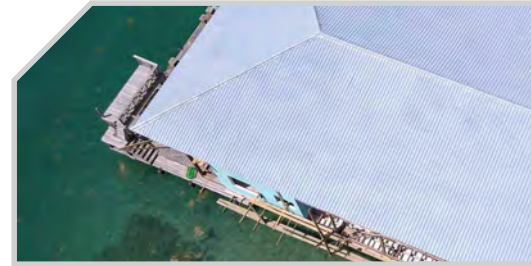

HOTEL BAMBUDA

PROVINCIA DE BOGAS DEL TORO

PANA
ROOF

CUBIERTA ESPAÑOLA
GRIS CLARO.