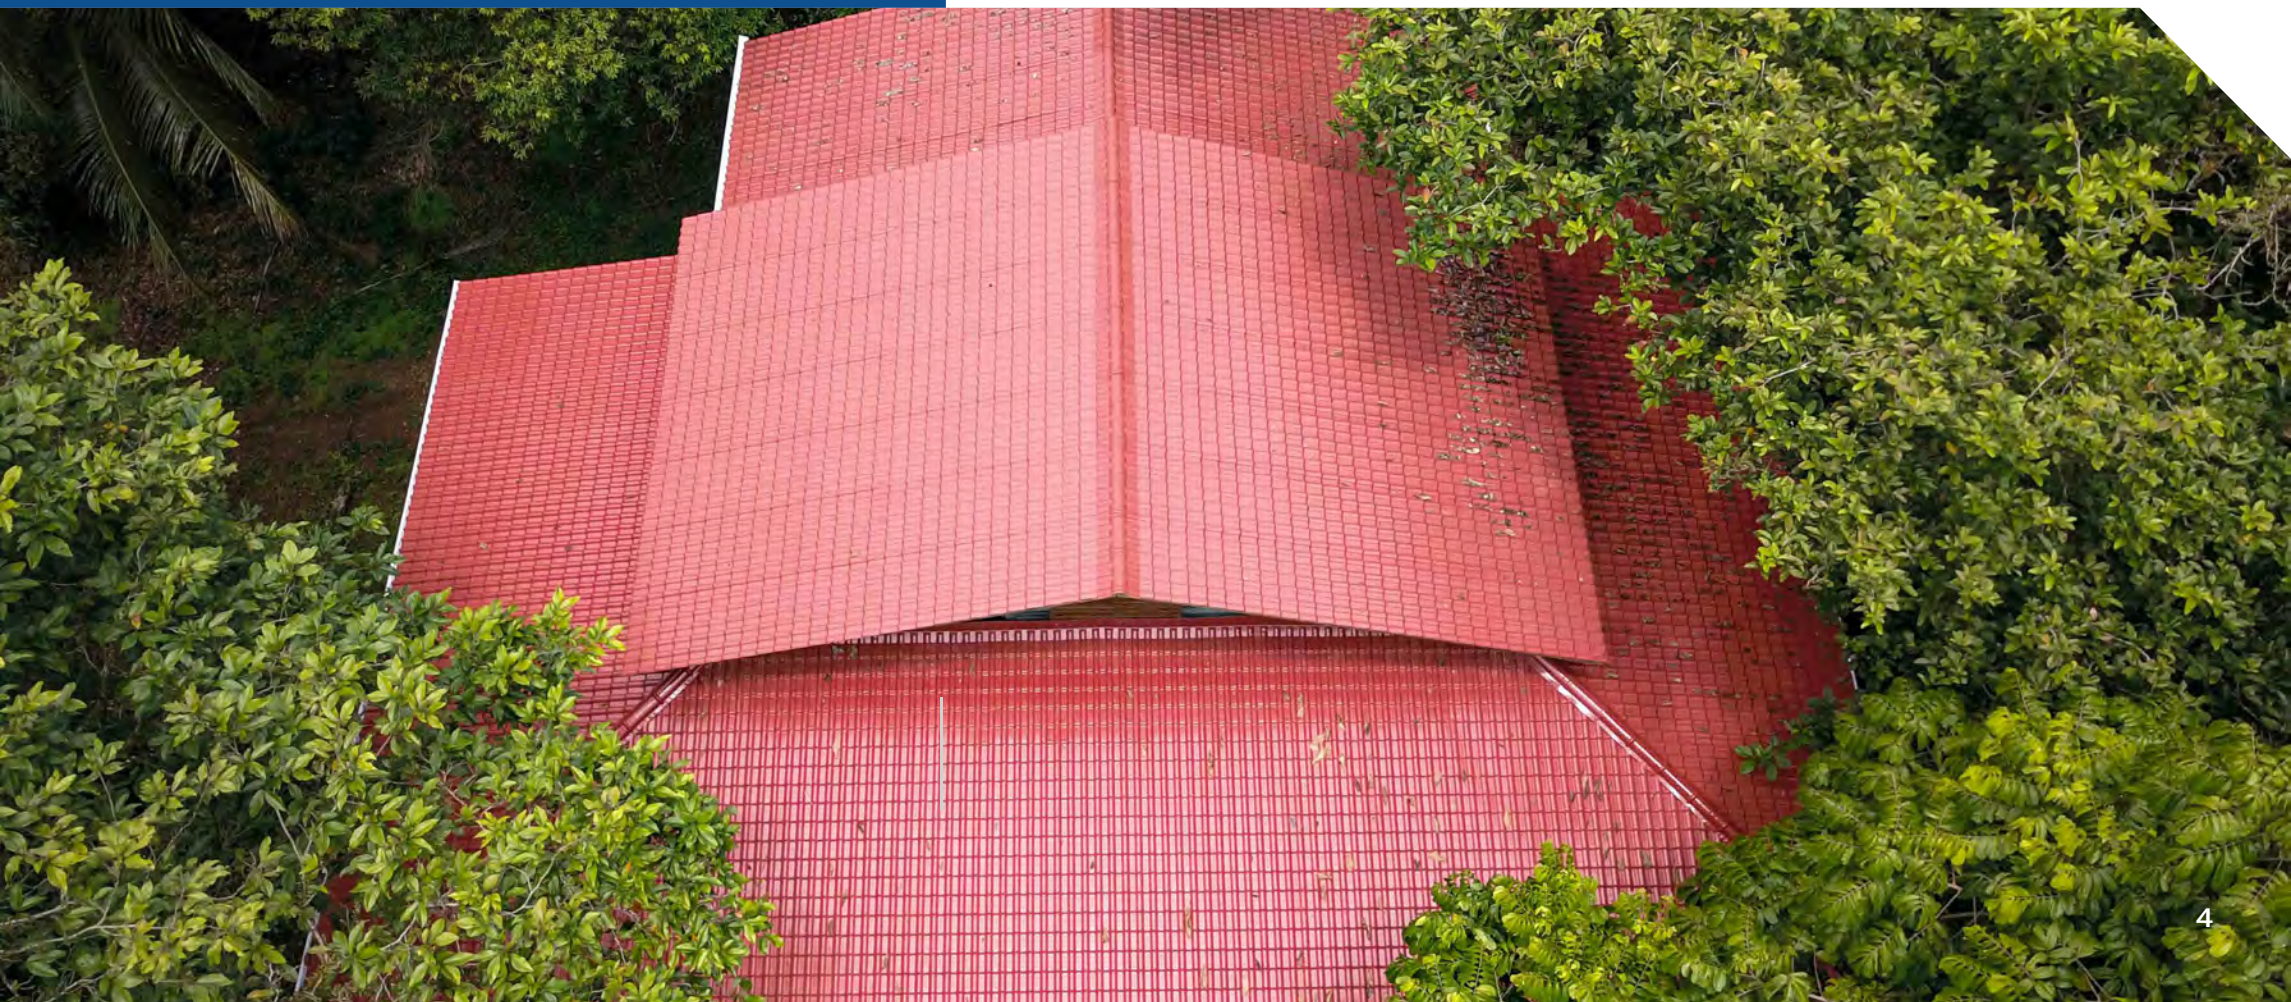

RESIDENCIA PRIVADA

PROVINCIA DE BOCAS DEL TORO

▼
**GUBIERTA ESPAÑOLA
TERRACOTA.**